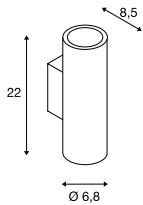

ENOLA B
WL, QPAR51

SOCKET
INSIDE

ASTINA UP/DOWN
WL, QPAR51

SOCKET
INSIDE

• Hoogwaardig gesatineerd glas

Productspecificaties

230 V ~ 50 Hz
Materiaal: aluminium/staal

0,57

Maattekening

Aanbevolen accessoires

■ Sierring
Art. nr. 151840 | 7,50 EUR

Lichtbronadvies

Led GU10 6 W 36°
3000 K 460 lm
6 kWh / 1000 h
Art. nr. 1005078 | 6,75 EUR

Led GU10 4 W 36°
3000 K 300 lm
4 kWh / 1000 h
Art. nr. 1004973 | 5,95 EUR

Lichtbronspecificaties

2x max. 50 W QPAR51
L: max. 8,5 cm

Varianten	Art. nr.	EUR
GU10 QPAR51		
■ zwart	151800	90,00
GU10 QPAR51		
□ wit	151801	90,00
GU10 QPAR51		
■ goud	151803	100,00
GU10 QPAR51		
■ zilvergrijs	151804	90,00

Productspecificaties

220-240 V ~ 50/60 Hz
Materiaal: aluminium/staal

0,74

Maattekening

Lichtbronadvies

Led GU10 7,2 W 36°
4000 K 540 lm
8 kWh / 1000 h
Art. nr. 1005083 | 6,75 EUR

Led GU10 4 W 36°
4000 K 300 lm
4 kWh / 1000 h
Art. nr. 1004974 | 5,95 EUR