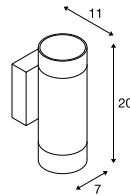

Lichtbronspecificaties

2x max. 50 W QPAR51
L: max. 8,5 cm

Varianten	Art. nr.	EUR
GU10 QPAR51		
■ zwart	151800	90,00
GU10 QPAR51		
□ wit	151801	90,00
GU10 QPAR51		
■ goud	151803	100,00
GU10 QPAR51		
■ zilvergrijs	151804	90,00

Productspecificaties

220-240 V ~ 50/60 Hz
Materiaal: aluminium/staal

0,74

Maattekening

Lichtbronadvies

Led GU10 7,2 W 36°
4000 K 540 lm
8 kWh / 1000 h
Art. nr. 1005083 | 6,75 EUR

Led GU10 4 W 36°
4000 K 300 lm
4 kWh / 1000 h
Art. nr. 1004974 | 5,95 EUR